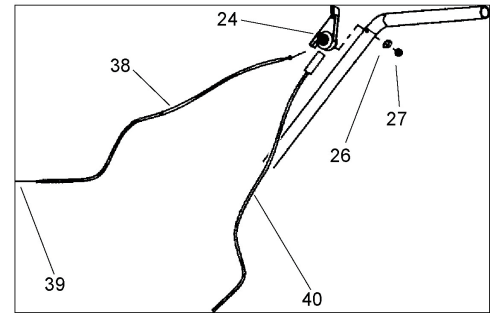

STEGOLA REGISTRABILE

Honda + Yamaha + Subaru

Illustrazione Gruppo stegola registrabile

Nr.	Codice	Descrizione	Qtà	Note
1	00837561000	M..SNODO ASTE COM.MARCE G14979.14 (K)		
2	00330010064	S..LEVA CAMBIO RTT STEG. REG. ZNT		
3	00851350000	M..SPILLA DI SICUREZZA D.1,8 ZNT BIANCA (K - INT)		
4	00837528000	M..POMOLO SFERICO PS1/35/FFC -M8- (cod.EMPS103508) (MB)		
5	00330010944	S..TRASMISSIONE COMPL. RM RTT V20		
6	00363010150	M..LEVA MOD. 25 C/VITE M6X55 TIPO S TIR. 35 NERA PULSANTE ROSSO RIF.LMSM55B00-ORO		
7	00330010949	M..LEVA MOD. 25 C/DADO M6 TIPO D TIR. 32 E ATTACCO ROSSI COPRIFORO TIPO M NERO RIF. LMCD5BP90-MB0		
8	00330010182	M..FILO+GUAINA ACC.EUR. 1113-1060		B&S
9	00330010084	S..SUPPORTO STEGOLA INF.REG. RTT BLU RAL5002		BLU
9	00330010076	S..SUPPORTO STEGOLA INF. REG. RTT ROSSO RAL 3000		ROSSO
9	00330010078	S..SUPPORTO STEGOLA INF. REG. RTT GIALLO RAL.1128		GIALLO
10	00330010085	S..SUPPORTO STEGOLA SUP.REG. RTT BLU RAL5002		BLU
10	00330010077	S..SUPPORTO STEGOLA SUP. REG. RTT ROSSO RAL 3000		ROSSO
10	00330010079	S..SUPPORTO STEGOLA SUP. REG. RTT GIALLO RAL.1128		GIALLO
11	00843843080	M..MOLLA A TAZZA D.12,2x31,5 Sp1 H2 (K)		
12	00330010067	M..COPERCHIO SUPP.STEGOLA RTT RAL7024) B)		
13	00370010155	S..LEVA BLOCCAGGIO STEG.SALD.ZNT (AU1144)		
14	00837555000	M..POMOLO PVC MOD.1112 D.12 (RIF.111200001200) NERO (K)		
15	00843884000	M..RONDELLA D.12,5X36X3 ZNT (K) (MB)		
16	00814701000	M..DADO M12x1,5 ES.AUTOBL BASSO ZNT (K)		
17	00330010109	S..STEGOLA DX NERA RTT V20		
18	00330010106	S..STEGOLA SX NERA RTT V20		