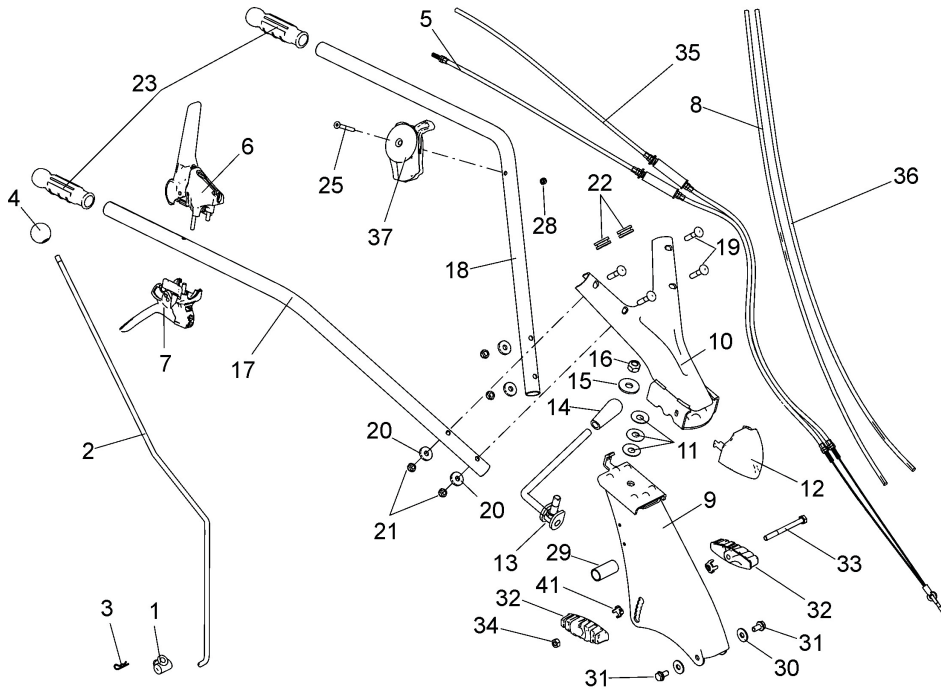

STEGOLA REGISTRABILE