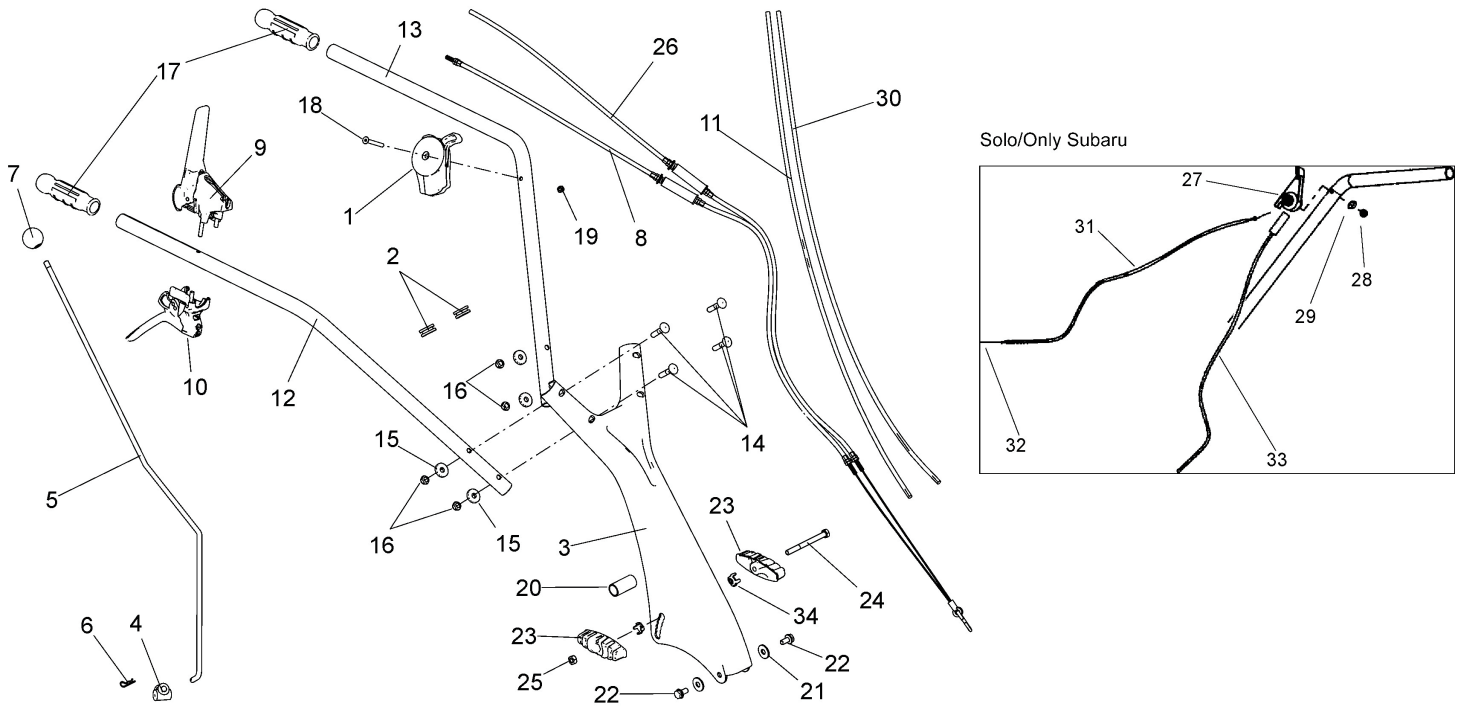

STEGOLA NON REGISTRABILE

Illustrazione Gruppo stegola fissa

Nr.	Codice	Descrizione	Qtà	Note
1	00321010930	S..KIT ACCELERATORE C/RALLA RICAMB.HONDA/LONCIN		B&S e Loncin
2	00220010910	M..PASSAFILO SUPPORTO STEGOLA		
3	00330010050	S..SUPPORTO STEGOLA ROSSO		ROSSO
3	00330010058	S..SUPPORTO STEGOLA GIALLO RAL.1128		GIALLO
4	00837561000	M..SNODO ASTE COM.MARCE G14979.14 (K)		
5	00330010064	S..LEVA CAMBIO RTT STEG. REG. ZNT		
6	00851350000	M..SPILLA DI SICUREZZA D.1,8 ZNT BIANCA (K - INT)		
7	00837528000	M..POMOLO SFERICO PS1/35/FFC -M8- (cod.EMPS103508) (MB)		
8	00330010944	S..TRASMISSIONE COMPL. RM RTT V20		
9	00363010150	M..LEVA MOD. 25 C/VITE M6X55 TIPO S TIR. 35 NERA PULSANTE ROSSO RIF.LMSM55B00-OR0		
10	00330010949	M..LEVA MOD. 25 C/DADO M6 TIPO D TIR. 32 E ATTACCO ROSSI COPRIFORO TIPO M NERO RIF. LMCD5BP90-MB0		
11	00330010182	M..FILO+GUAINA ACC.EUR. 1113-1060		B&S
12	00330010109	S..STEGOLA DX NERA RTT V20		DESTRA
13	00330010106	S..STEGOLA SX NERA RTT V20		SINISTRA
14	00862786200	M..VITE TTQST M8X40 UNI 5731 ZNT (K)		
15	00843711000	M..RONDELLA D.8,5X24X4 ZNT (K)		
16	00814588000	M..DADO M8 ES.AUT.BASSO CL:6 ZNT (K) (MB)		
17	00330010910	M..MANOPOLA D.25 S/PARAMANO (1MA08010) (K)		
18	00862356200	M..VITE TSPEI M6X55 UNI 5933 CL10.9 ZNT (K)		
19	00814548000	M..DADO M6 ES.AUT.BASSO CL:6 ZNT (K) (MB)		
20	00330010300	M..Distanziale supporto stegola ZNT.(K)		
21	00843708000	M..RONDELLA D.9X24X2 UNI 6593 ZNT (K) (MB)		
22	00862483000	M..VITE ATM TE CFR IMBOCCO M8X18 COD.919828X18 ZNT. (K)		
23	00370010164	M..POMOLO FIX.STEGOLA CORTO SENZA DADO (k-1)